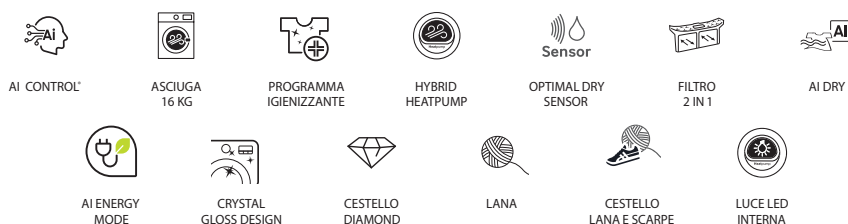

ASC 16

asciugatrice dryer

SAMSUNG

- 10 differenti programmi automatici
- Cestello in acciaio inox Diamond
- Capienza 16 kg
- Indicatore controllo/pulizia filtro
- Indicazione tempo rimanente
- Cestello lana / scarpe in dotazione
- Sicurezza bambini
- Filtro 2 in 1
- Programma Igienizzante+: per l'igienizzazione di indumenti bagnati e asciutti e tessuti in lino al fine di eliminare i batteri
- Sensor Dry: un sensore rileva il grado di umidità nel carico e regola il tempo di asciugatura per risparmiare tempo e denaro
- Smart control: una volta attivata la funzione Smart Control, è possibile controllare l'asciugatrice da remoto usando l'app Smart Things sul proprio smartphone

Opzionale

- Illuminazione cestello
- Funzione stiro facile: alla fine del ciclo rigira gli indumenti a intermittenza per prevenire le pieghe
- 4 livelli di asciugatura

- 10 different automatic programs
- Diamond Stainless steel basket
- Capacity 16 kg
- Filter check / cleaning indicator
- Remaining time indication
- Wool / shoe basket supplied
- Child safety
- 2 in 1 filter
- Sanitizing + program: for the sanitation of wet and dry clothing and linen fabrics in order to eliminate bacteria
- Sensor Dry: a sensor detects the degree of humidity in the load and adjust the drying time to save time and money
- Smart Control: once the Smart function is activated it is possible to control the dryer remotely using the Smart Things app on your smartphone

Optional:

- Basket lighting
- Easy ironing function: at the end of the cycle, turn them over intermittent clothing to prevent creasing
- 4 drying levels

	watt	1ph	kg	mm	mm	mm	mm	mm	kg	mm	kg
ASC 16	2.100	1ph	16	686	984	803	844	1378	72	800x1200x1250	90