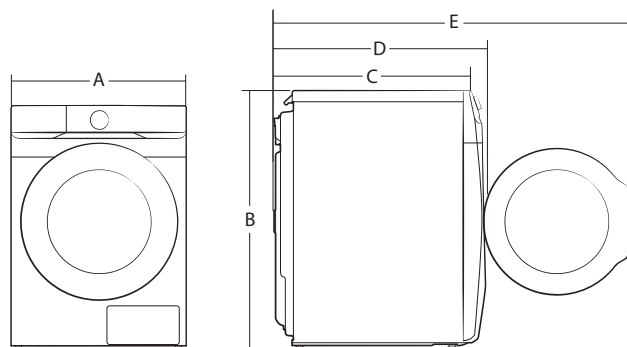

ASC 16

asciugatrice dryer

SAMSUNG

- 10 differenti programmi automatici
- Cestello in acciaio inox Diamond
- Capienza 16 kg
- Indicatore controllo/pulizia filtro
- Indicazione tempo rimanente
- Cestello lana / scarpe in dotazione
- Sicurezza bambini
- Filtro 2 in 1
- Programma Igienizzante+: per l'igienizzazione di indumenti bagnati e asciutti e tessuti in lino al fine di eliminare i batteri
- Sensor Dry: un sensore rileva il grado di umidità nel carico e regola il tempo di asciugatura per risparmiare tempo e denaro
- Smart control: una volta attivata la funzione Smart Control, è possibile controllare l'asciugatrice da remoto usando l'app Smart Things sul proprio smartphone

Opzionale

- Illuminazione cestello
- Funzione stiro facile: alla fine del ciclo rigira gli indumenti a intermittenza per prevenire le pieghe
- 4 livelli di asciugatura

- 10 different automatic programs
- Diamond Stainless steel basket
- Capacity 16 kg
- Filter check / cleaning indicator
- Remaining time indication
- Wool / shoe basket supplied
- Child safety
- 2 in 1 filter
- Sanitizing + program: for the sanitation of wet and dry clothing and linen fabrics in order to eliminate bacteria
- Sensor Dry: a sensor detects the degree of humidity in the load and adjust the drying time to save time and money
- Smart Control: once the Smart function is activated it is possible to control the dryer remotely using the Smart Things app on your smartphone

Optional:

- Basket lighting
- Easy ironing function: at the end of the cycle, turn them over intermittent clothing to prevent creasing
- 4 drying levels

	watt	1ph	kg	mm	mm	mm	mm	mm	kg	mm	kg
ASC 16	2.100	1ph	16	686	984	803	844	1378	72	800x1200x1250	90